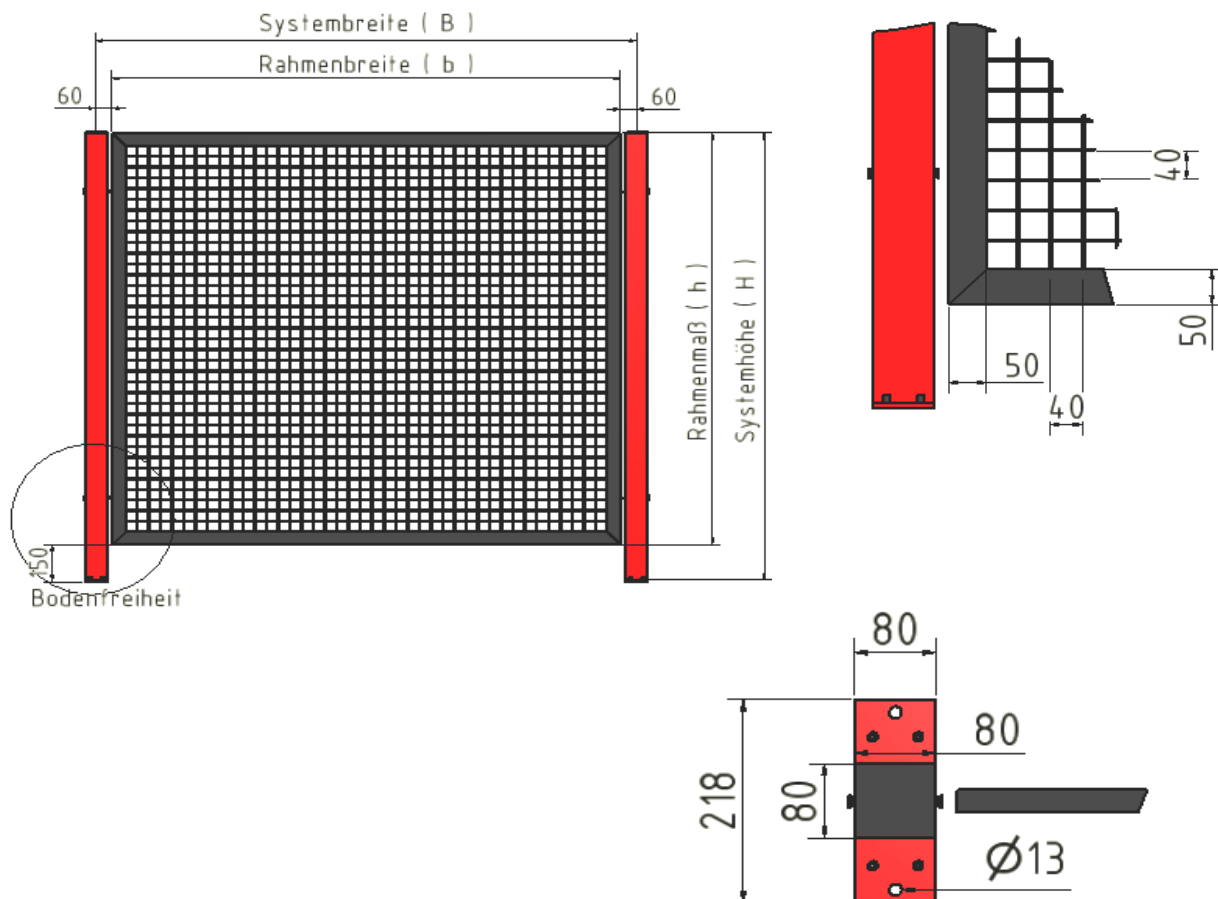

# GSM 3000

## System-Maße und Rahmenmaße

Stand Juni 2009

Höhe [mm] \ Breite [mm]	1800	2200
	Systemmaß	Systemmaß
<b>300</b> Systemmaß	180 x 1650 Rahmenmaß	180 x 2050 Rahmenmaß
<b>500</b> Systemmaß	380 x 1650 Rahmenmaß	380 x 2050 Rahmenmaß
<b>750</b> Systemmaß	630 x 1650 Rahmenmaß	630 x 2050 Rahmenmaß
<b>1000</b> Systemmaß	880 x 1650 Rahmenmaß	880 x 2050 Rahmenmaß
<b>1250</b> Systemmaß	1130 x 1650 Rahmenmaß	1130 x 2050 Rahmenmaß
<b>1500</b> Systemmaß	1380 x 1650 Rahmenmaß	1380 x 2050 Rahmenmaß
<b>1750</b> Systemmaß	1630 x 1650 Rahmenmaß	1630 x 2050 Rahmenmaß
<b>2000</b> Systemmaß	1880 x 1650 Rahmenmaß	1880 x 2050 Rahmenmaß
<b>2500</b> Systemmaß	2380 x 1650 Rahmenmaß	2380 x 2050 Rahmenmaß
<b>3000</b> Systemmaß	2880 x 1650 Rahmenmaß	2880 x 2050 Rahmenmaß