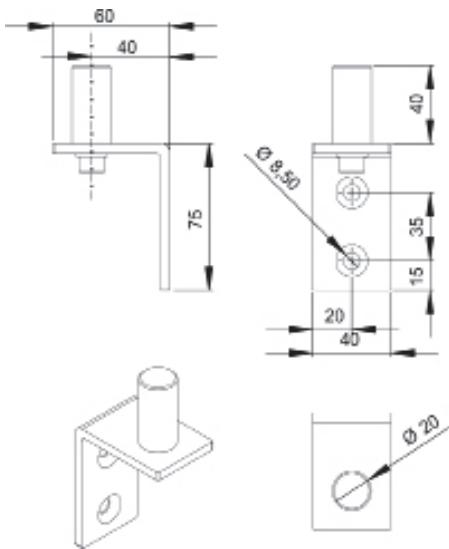

### Technische Daten - Spiegel

Typ	Artikelnummer	Höhe Spiegelglas in mm	Gesamthöhe in mm
MFII-300	2TLA022041R0200	356	361
MFII-450	2TLA022041R0300	506	511
MFII-600	2TLA022041R0400	653	658
MFII-750	2TLA022041R0500	796	801
MFII-900	2TLA022041R0700	953	958
MFII-1050	2TLA022041R1200	1103	1108
MFII-1200	2TLA022041R0800	1253	1258
MFII-1350	2TLA022041R1300	1403	1408
MFII-1500	2TLA022041R0900	1546	1551
MFII-1650	2TLA022041R1000	1703	1708
Halterung für MFII-Spiegel	2TLA022041R2000		