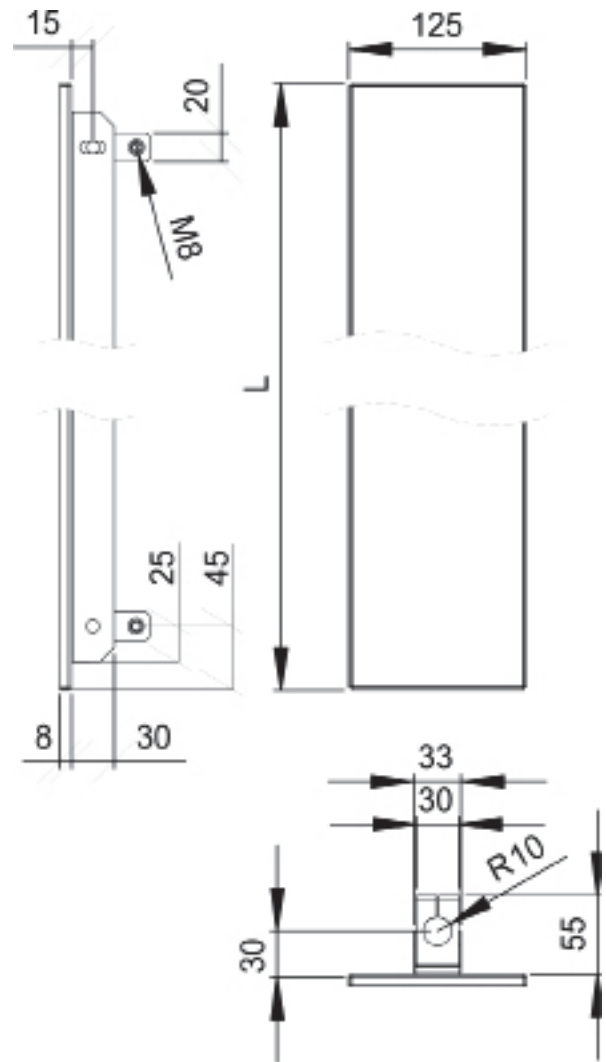

Zubehör

MFII-Spiegel für Lichtvorhänge

Technische Daten - Spiegel

Typ	Artikelnummer	Höhe Spiegelglas in mm	Gesamthöhe in mm
MFII-300	2TLA022041R0200	356	361
MFII-450	2TLA022041R0300	506	511
MFII-600	2TLA022041R0400	653	658
MFII-750	2TLA022041R0500	796	801
MFII-900	2TLA022041R0700	953	958
MFII-1050	2TLA022041R1200	1103	1108
MFII-1200	2TLA022041R0800	1253	1258
MFII-1350	2TLA022041R1300	1403	1408
MFII-1500	2TLA022041R0900	1546	1551
MFII-1650	2TLA022041R1000	1703	1708
Halterung für MFII-Spiegel	2TLA022041R2000		

Halterung für MFII-Spiegel. Pro Spiegel werden 2 Stück benötigt.

Justierplatte

JSM 70